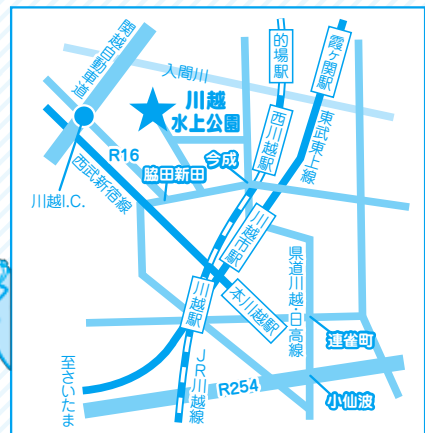

川越水上公園

EVENT イベント

- ★シュノーケリング教室(対象:小学生以上) (各日先着8名 2,900円) ※要事前申し込み 7/20(土)~22(月)、26(金)~28(日)
- ★スクーバダイビング教室(対象:中学生以上) (各日先着5名 4,000円) ※要事前申し込み 7/23(火)~25(木)
- ★アクアダンス 8/7(水)・21(水)

レンタル(有料)
リゾートエリア
サマーベッド
うきわ
ボート