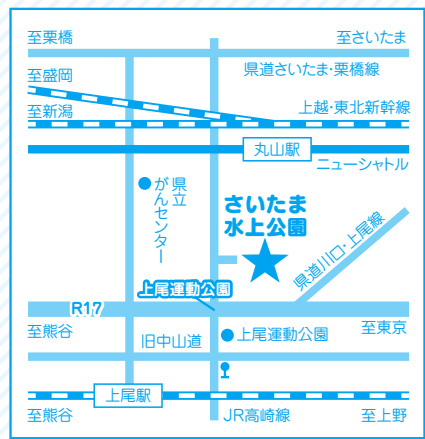

# さいたま水上公園

## EVENT イベント

- ★スライダー滑走大会(対象:小学生) 8/16(金)
- ★忍者水上走り(対象:小学生) 8/9(金)・23(金)

埼玉県マスコット「コバトン」

- ★宝探し(対象:小学生以下) 7/24(水)・31(水)・8/7(水)・14(水)・21(水)

レンタル(有料)  
リゾートエリア  
サマーベッド  
うきわ  
チューブベッド

# しらこぼと水上公園