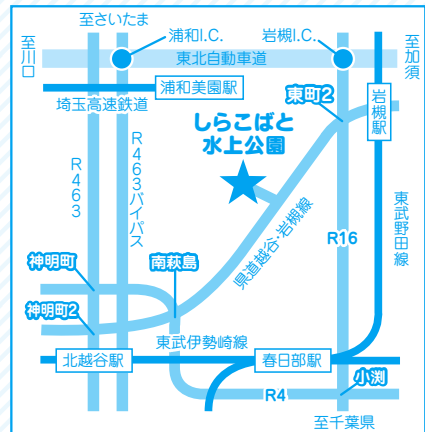

しらこぼと水上公園

EVENT イベント

- ★紙風船スイカ割り大会 8/5(月)・19(月)・26(月)
- ★スライダー滑走大会(対象:小学生) 8/6(火)
- ★忍者水上走り(対象:小学生) 8/7(水)・21(水)・23(金)
- ★キッズウォータープログラム(対象:4歳以上小学生以下) (先着30名 全6回 6,000円) ※要事前申し込み 7/25(木)・26(金)・8/1(木)・2(金)・7(水)・8(木)
- ★フィッシュセラピー(5分間 大人500円、小人300円) 営業期間中毎日

レンタル(有料)
リゾートエリア
サマーベッド
うきわ
ボート