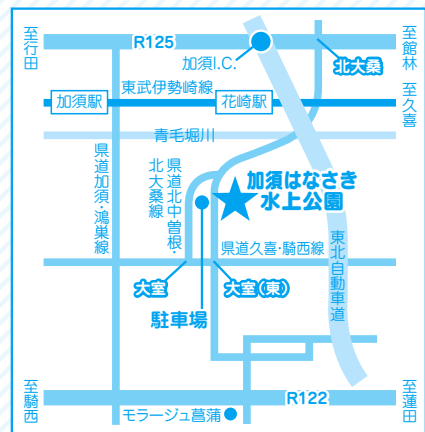

加須はなさき水上公園

EVENT イベント

- ★水深太鼓演奏会 7/13(土)
- ★宝探し(対象:小学生以下) 8/2(金)
- ★スライダー滑走大会(対象:小学生) 8/23(金)
- ★水上輪投げ大会(対象:小学生以下) 8/5(月)~9(金)・8/19(月)~23(金)

レンタル(有料)
リゾートエリア
サマーベッド
うきわ
ボート